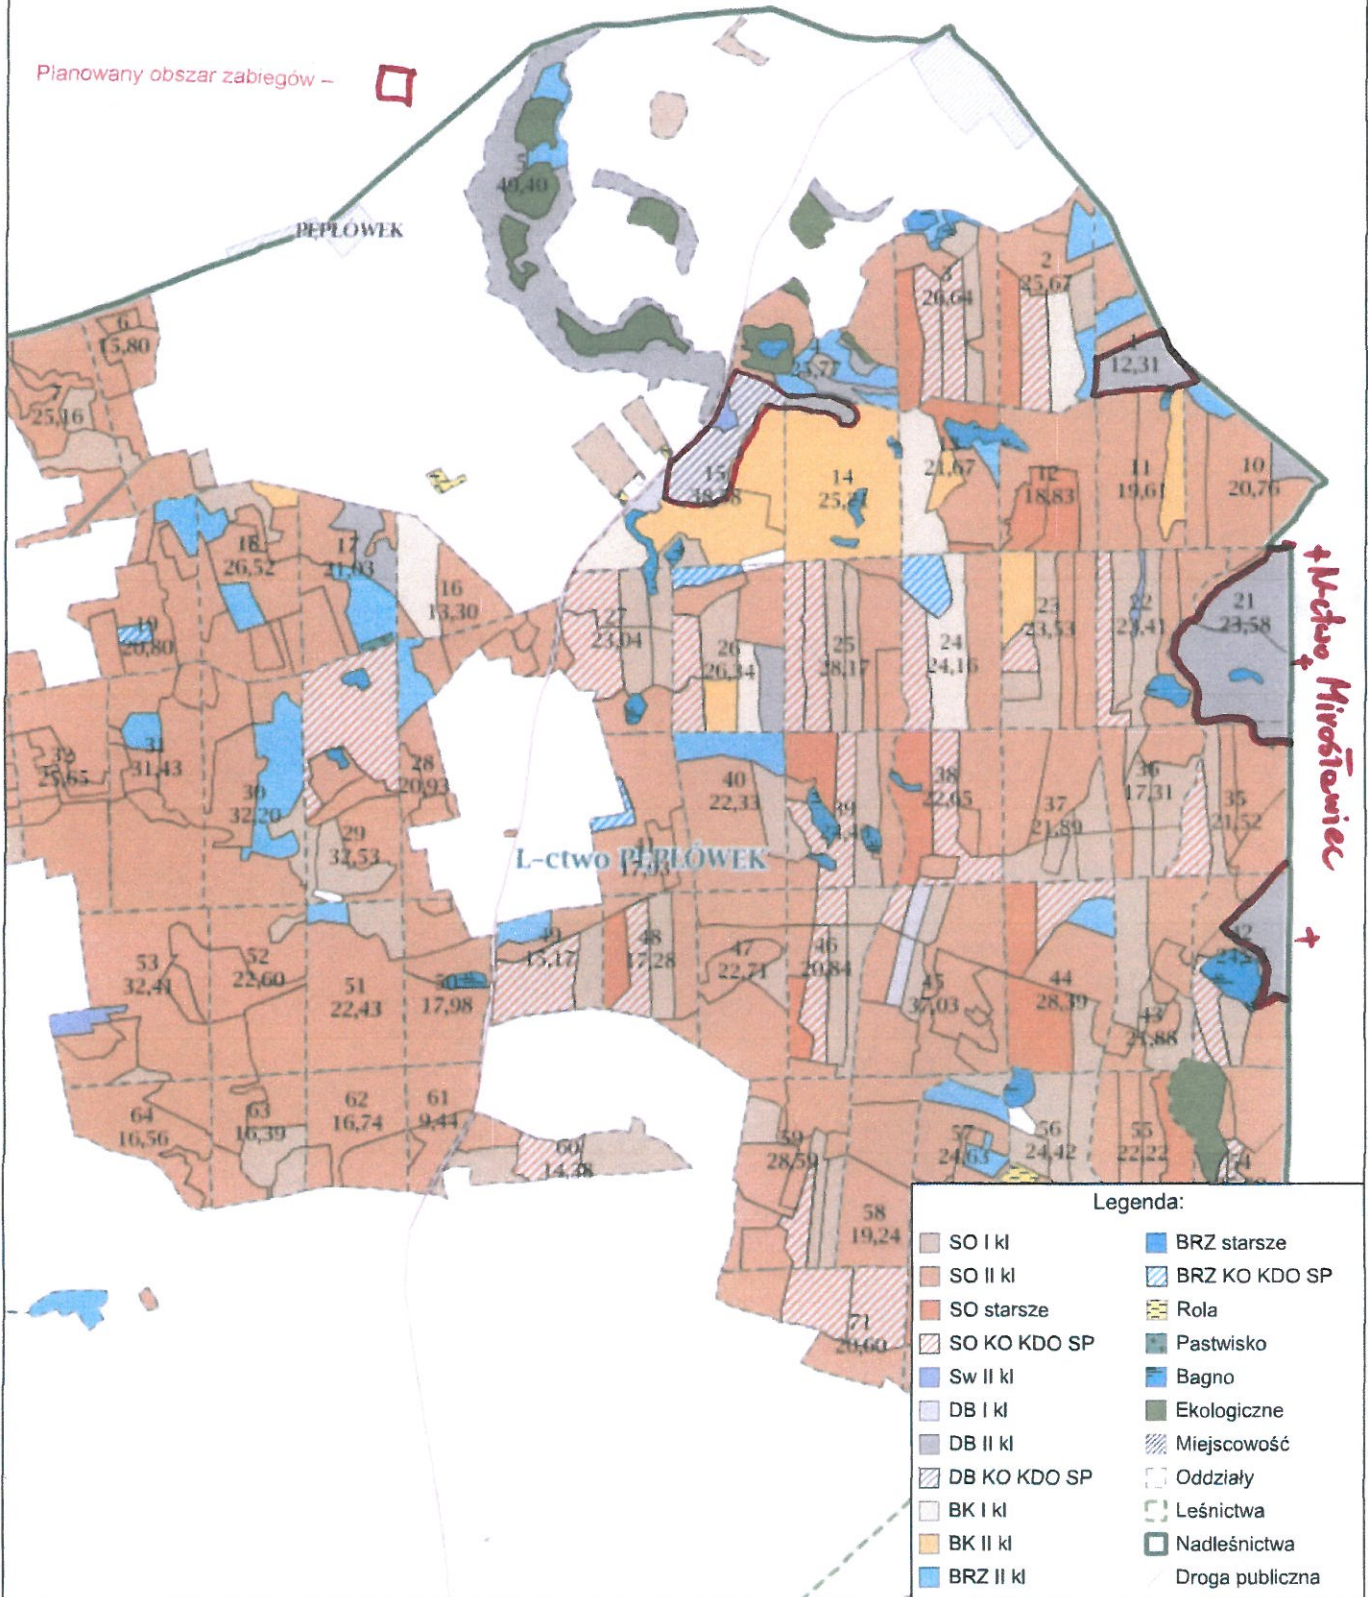

Nadleśnictwo Kalisz Pomorski
Stan na 30-04-2014

Skala 1:17716
0 250 500 m

Planowany obszar zabiegów –

Wzrost Mirosławiec